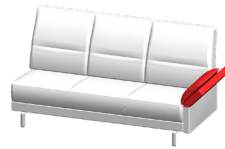

# DORIS

D068/ D069

<b>001</b>	<b>002</b>	<b>003</b>	<b>004</b>	<b>006</b>
Sessel	Sofa 2-Platz	Sofa 3-Platz	Sofa 2.5-Platz	Sofa 2-Platz, AT links

100 x 83 cm	156 x 83 cm	212 x 83 cm	176 x 83 cm	134 x 83 cm
-------------	-------------	-------------	-------------	-------------

<b>007</b>	<b>008</b>	<b>009</b>	<b>010</b>	<b>013</b>
Sofa 2-Platz, AT rechts	Sofa 3-Platz, AT links	Sofa 3-Platz, AT rechts	Ausgleichselement	Longchair, AT links

134 x 83 cm	190 x 83 cm	190 x 83 cm	56 x 83 cm	78 x 155 cm
-------------	-------------	-------------	------------	-------------

<b>014</b>	<b>015</b>	<b>017</b>	<b>025</b>	<b>042</b>
Longchair, AT rechts	Spitzecke	Hocker	Rundecke	Ausgleichselement

78 x 155 cm	80 x 80 cm	62 x 62 cm	93 x 93 cm	112 x 83 cm
-------------	------------	------------	------------	-------------

<b>Z09</b>
Kopfstütze mit Raster

50 x 31 cm
------------

**Masse:** Sitzhöhe: 43 cm/46 cm Sitztiefe: 48 cm Rückenhöhe: 93 cm/ 96cm  
(Gesamtbreiten immer mit hochgestelltem Armteil)