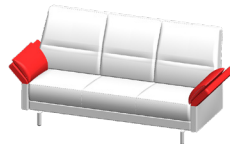

# DORIS

D068/ D069

<b>001</b>	<b>002</b>	<b>003</b>	<b>004</b>	<b>006</b>
Sessel	Sofa 2-Platz	Sofa 3-Platz	Sofa 2.5-Platz	Sofa 2-Platz, AT links

100 x 83 cm	156 x 83 cm	212 x 83 cm	176 x 83 cm	134 x 83 cm
-------------	-------------	-------------	-------------	-------------

<b>007</b>	<b>008</b>	<b>009</b>	<b>010</b>	<b>013</b>
Sofa 2-Platz, AT rechts	Sofa 3-Platz, AT links	Sofa 3-Platz, AT rechts	Ausgleichselement	Longchair, AT links

134 x 83 cm	190 x 83 cm	190 x 83 cm	56 x 83 cm	78 x 155 cm
-------------	-------------	-------------	------------	-------------

<b>014</b>	<b>015</b>	<b>017</b>	<b>025</b>	<b>042</b>
Longchair, AT rechts	Spitzecke	Hocker	Rundecke	Ausgleichselement

78 x 155 cm	80 x 80 cm	62 x 62 cm	93 x 93 cm	112 x 83 cm
-------------	------------	------------	------------	-------------

<b>Z09</b>
Kopfstütze mit Raster

50 x 31 cm
------------

**Masse:** Sitzhöhe: 43 cm/46 cm Sitztiefe: 48 cm Rückenhöhe: 93 cm/ 96cm  
(Gesamtbreiten immer mit hochgestelltem Armteil)