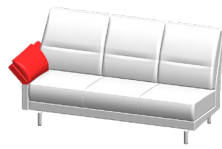

# DORIS

D068/ D069

<b>001</b>	<b>002</b>	<b>003</b>	<b>004</b>	<b>006</b>
Sessel	Sofa 2-Platz	Sofa 3-Platz	Sofa 2.5-Platz	Sofa 2-Platz, AT links

100 x 83 cm	156 x 83 cm	212 x 83 cm	176 x 83 cm	134 x 83 cm
-------------	-------------	-------------	-------------	-------------

<b>007</b>	<b>008</b>	<b>009</b>	<b>010</b>	<b>013</b>
Sofa 2-Platz, AT rechts	Sofa 3-Platz, AT links	Sofa 3-Platz, AT rechts	Ausgleichselement	Longchair, AT links

134 x 83 cm	190 x 83 cm	190 x 83 cm	56 x 83 cm	78 x 155 cm
-------------	-------------	-------------	------------	-------------

<b>014</b>	<b>015</b>	<b>017</b>	<b>025</b>	<b>042</b>
Longchair, AT rechts	Spitzecke	Hocker	Rundecke	Ausgleichselement

78 x 155 cm	80 x 80 cm	62 x 62 cm	93 x 93 cm	112 x 83 cm
-------------	------------	------------	------------	-------------

<b>Z09</b>
Kopfstütze mit Raster

50 x 31 cm
------------

**Masse:** Sitzhöhe: 43 cm/46 cm Sitztiefe: 48 cm Rückenhöhe: 93 cm/ 96cm  
(Gesamtbreiten immer mit hochgestelltem Armteil)